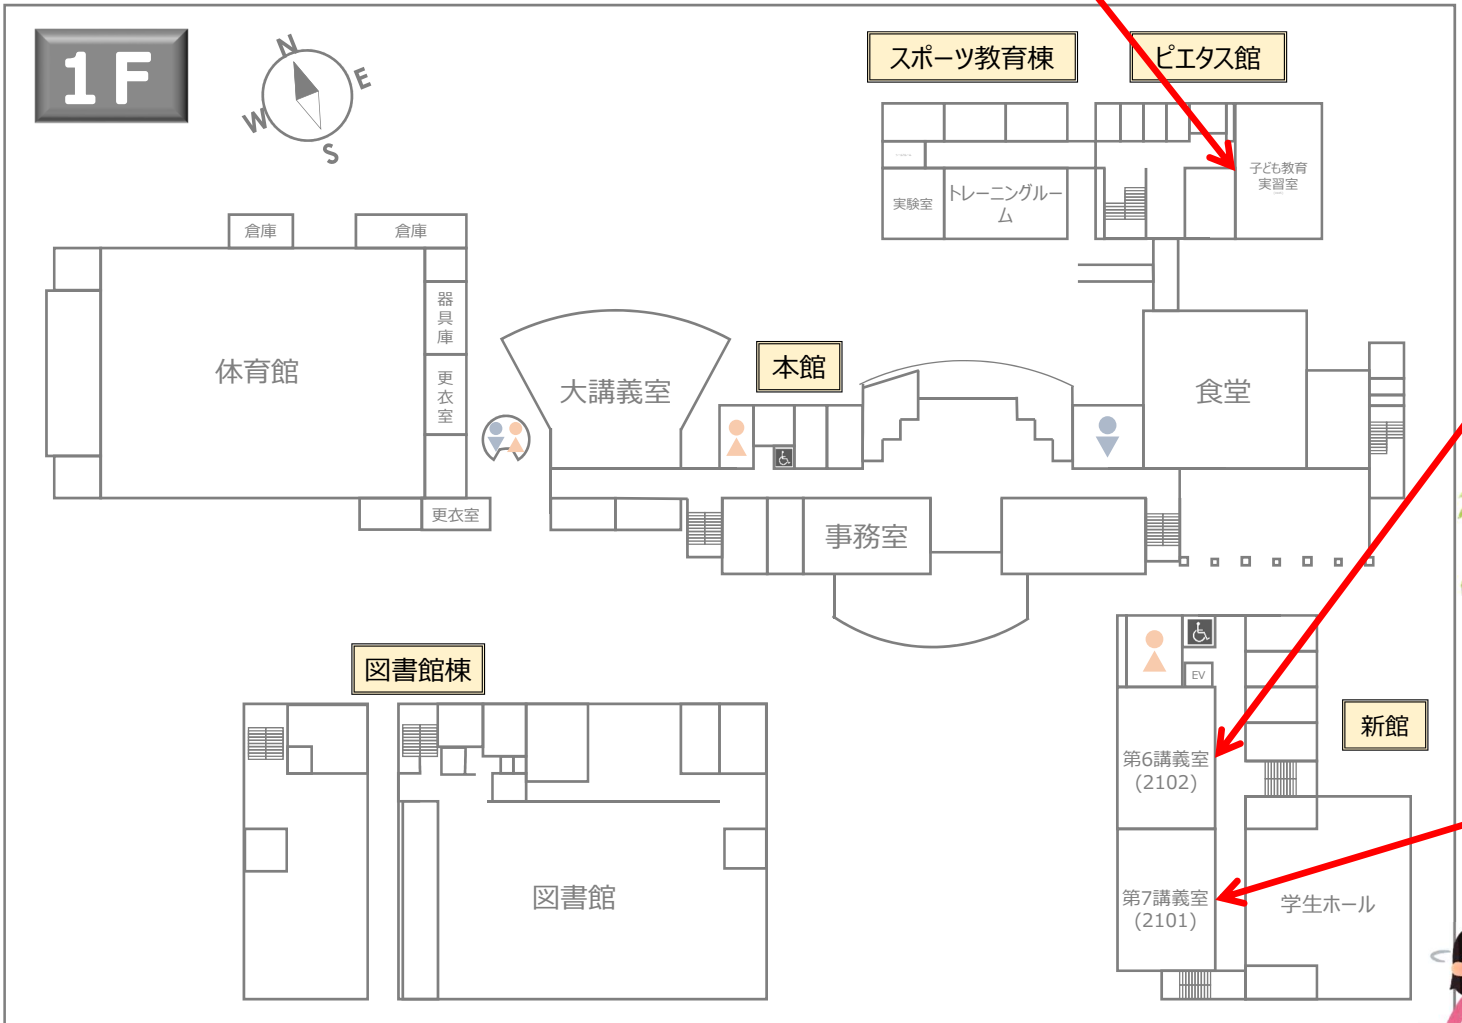

ジャングルの世界へ大冒険！  
迷った隊員を救おう！！

場 所：2101(第6講義室)  
対象年齢：3歳～5歳

歯磨きヒーロー

おはなしを通して、  
みんなで歯磨きについて知ろう！！

場 所：5201 E・5201 W講義室  
対象年齢：全年齢対象

おもいでいっぱい  
なつまつり

日本ならではの伝統的な夏を体験しよう！  
屋台で遊んでお神輿をかつごう！！

場 所：3105(子ども教育実習室)  
対象年齢：3歳～

小人の世界で  
大冒険

小人の世界に迷い込んだじゃった！！  
頼まれたものを集めて元の世界に帰ろう！

場 所：2101(第7講義室)  
対象年齢：3歳～5歳

からだのはたらきたんけんたい！

「口」「筋肉」「胃」「腸」「心臓」をぼうけんしながら  
体のはたらきについて知ろう！

場 所：2202(第4講義室)  
対象年齢：5歳

～開催時間～

午前の部  
10:30～12:00

## 歯磨きヒーロー

場所：5201講義室  
対象年齢：全年齢対象

④

## 小人の世界で 大冒険

場所：2101 (第7講義室)  
対象年齢：3歳～5歳

⑥