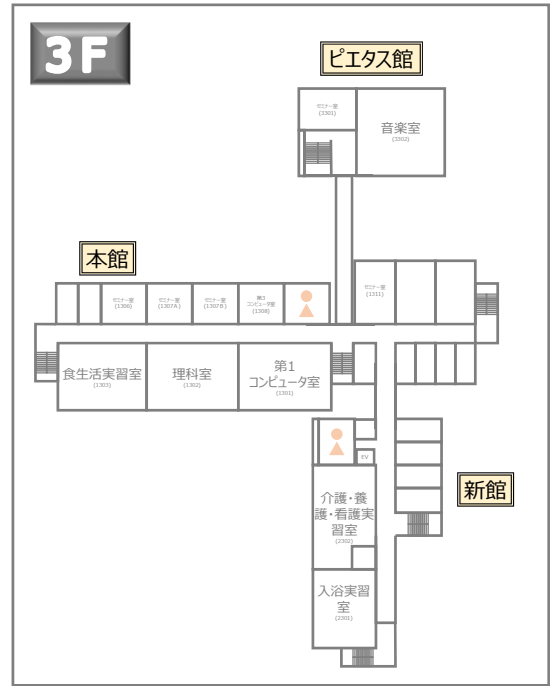

ジャングルの世界へ大冒険！  
迷った隊員を救おう！！

場 所：2101(第6講義室)  
対象年齢：3歳～5歳

歯磨きヒーロー

おはなしを通して、  
みんなで歯磨きについて知ろう！！

場 所：5201 E・5201 W講義室  
対象年齢：全年齢対象

おもいでいっぱい  
なつまつり

日本ならではの伝統的な夏を体験しよう！  
屋台で遊んでお神輿をかつごう！！

場 所：3105(子ども教育実習室)  
対象年齢：3歳～

小人の世界で  
大冒険

小人の世界に迷い込んだじゃった！！  
頼まれたものを集めて元の世界に帰ろう！

場 所：2101(第7講義室)  
対象年齢：3歳～5歳

からだのはたらきたんけんたい！

「口」「筋肉」「胃」「腸」「心臓」をぼうけんしながら  
体のはたらきについて知ろう！

場 所：2202(第4講義室)  
対象年齢：5歳

～開催時間～

午前の部  
10:30～12:00

## 歯磨きヒーロー

場所：5201講義室  
対象年齢：全年齢対象

④

## ドラえもん空の 旅をしよう!!

場所：2201 (第5講義室)  
対象年齢：3歳～5歳

①