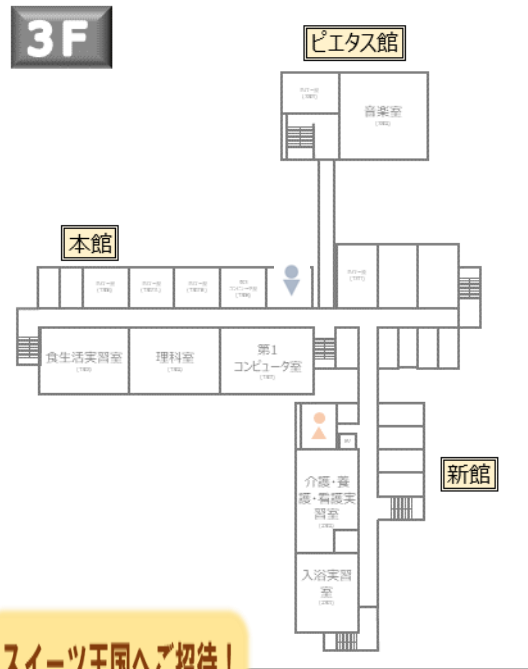

② はらぺこあおむしに なっちゃった!
あおむしさんと一緒に
ちょうちょになろう!
場所: 2102(第6講義室)
対象年齢: 3歳~

⑤ マリオの世界で大冒険 ~ピーチ姫を助けよう~
マリオの世界へ冒険だ!
場所: 1203(造形室)
対象年齢: 3~5歳

⑥ わくわくタイムスリップ
時間を巻き戻せるかな?
昔の遊びを体験してみよう
場所: 3105
(子ども教育実習室)
対象年齢: 3~5歳

③ スイーツ王国へご招待!
スイーツ王国へようこそ!
材料を探し出してスイーツを
デコレーションしよう!
場所: 2202(第4講義室)
対象年齢: 3歳~

④ ニンニン! わくわく忍者村
目指せ達人!
忍者修行でレベルアップ
場所: 2201(第5講義室)
対象年齢: 3~5歳

⑦ プレーメンの音楽隊
みんなでつくろう音楽隊!
歌って踊って
泥棒を追いだそう!
場所: 5201(スポーツ教育棟2階)
対象年齢: 全年齢

ピエタス棟
スポーツ教育棟
1階
2階

だいがく おりょうちゅうしゃじょう りょう
※大学の無料駐車場をご利用いただけます

⑤
**マリオの世界で大冒険
 ~ピーチ姫を助けよう~**
 場所：1203 (造形室)
 対象年齢：3歳~5歳

⑥
**わくわく
 タイムスリップ**
 場所：3105 (子ども教育実習室)
 対象年齢：3歳~5歳

⑦
ブレーメンの音楽隊
 場所：5201講義室
 対象年齢：全年齢

②
**はらぺこあおむしに
 なっちゃった!**
 場所：2102 (第6講義室)
 対象年齢：3歳~

①
**みんなあつまれ!
 心躍るダンススタジオ!**
 場所：2101 (第7講義室)
 対象年齢：全年齢

③
**ニンニン!
 わくわく忍者村**
 場所：2201 (第5講義室)
 対象年齢：3歳~5歳

④
スイーツ王国へ招待!
 場所：2202 (第4講義室)
 対象年齢：3歳以上

おむつ交換場所は1階に2か所、2階に1か所
 授乳室は1階 (ピエタス館) に1か所設置しております。
 詳しくはマップをご覧ください。